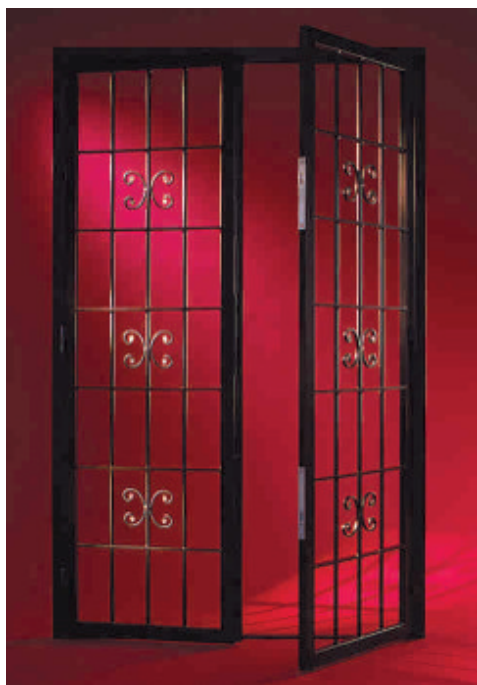

TEKNISKA SPECIFIKATIONER

Gallergrindar certifierade av Svensk brand- och säkerhetscertifiering AB, enligt Försäkringsförbundets norm för gallergrind, 1991-06-30. Certifikatsnr: 03-151 och 03-155. Förses med två stycken hakregellås och pulverlackas i valfri kulör.