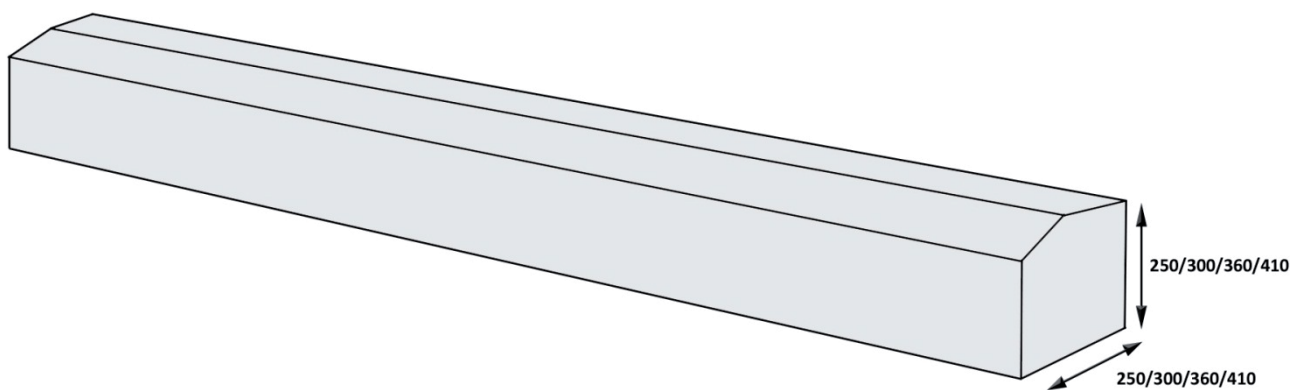

## Måttangivelse och detaljskiss för kåpa

Kåpans utförande anpassas efter rulljalusiets höjd.  
Som standard levereras den i grå, silver eller vit.  
Möjlighet för lackering i annan RAL-kulör finns.  
Materialet är i anodiserat aluminium med undantag för brandjalusier som levereras med en galvaniserad stålkåpa.

### Aluminiumjalusier:

ES 310, ES Perfo, ES 5042, ES 410, ES 8043

Höjd för jalusi i mm	Tvärmått för kåpa i mm
0-2000	250x250
2000-4000	300x300
4000-	360x360

### Polykarbonatjalusier

Höjd för jalusi i mm	Tvärmått för kåpa i mm
0-2000	300x300
2000-3250	360x360
3250-4200	410x410

### Ståljalusier:

FI76, FC76, FF76

Höjd för jalusi i mm	Tvärmått för kåpa i mm
0-2000	250x250
2000-3000	300x300
3000-4000	360x360

DB100, DB100 Perfo

Höjd för jalusi i mm	Tvärmått för kåpa i mm
0-2000	300x300
2000-3000	360x360
3000-4000	410x410