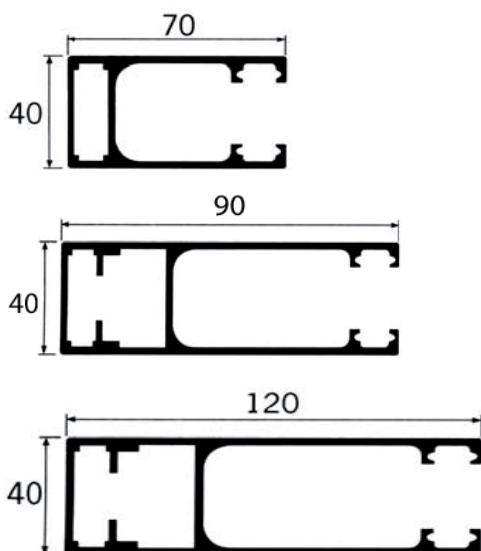

MÅTTANGIVELSER OCH DETALJSKISSER FÖR STYRSKENOR

Vi använder oss av tre olika typer av styrskenor till våra rulljalousier. De två vanligaste som vi har som standard är 90 mm och 120 mm. Styrskenan är gjord av anodiserat aluminium. Möjlighet till lackering i annan RAL-kulör finns. Aluminiumstyrskenan använder vi till alla jalousier förutom FF 76 brandjalusi där styrskenan är i galvaniserat stål. Vilken av modellerna vi använder beror på måttet, d.v.s. både bredd, höjd och vikt.