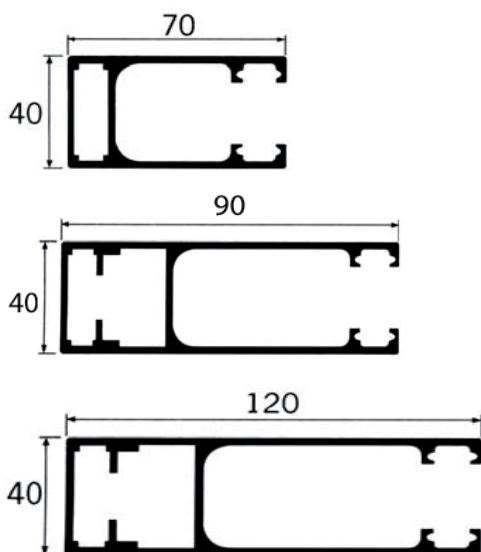

MÅTTANGIVELSER OCH DETALJSKISSER FÖR STYRSKENOR

Vi använder oss av tre olika typer av styrskenor till våra rulljalousier. De två vanligaste som vi har som standard är 90 mm och 120 mm. Styrskenan är gjord av anodiserat aluminium. Möjlighet till lackering i annan RAL-kulör finns. Aluminiumstyrskenan använder vi till alla jalousier förutom FF 76 brandjalusi där styrskenan är i galvaniserat stål. Vilken av modellerna vi använder beror på måttet, d.v.s. både bredd, höjd och vikt.