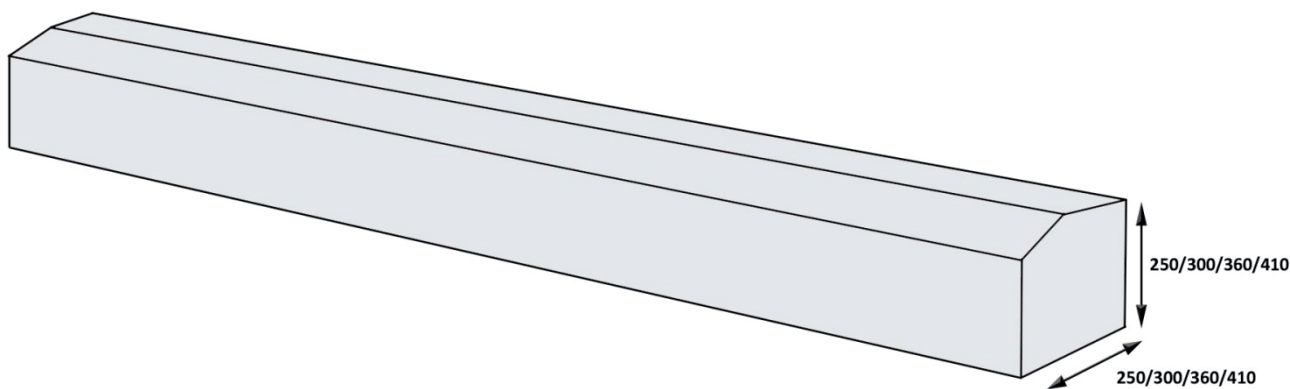

Måttangivelse och detaljskiss för kåpa

Kåpans utförande anpassas efter rulljalousiets höjd.
Som standard levereras den i grå, silver eller vit.
Möjlighet för lackering i annan RAL-kulör finns.
Materialet är i anodiserat aluminium med undantag för brandjalousier som levereras med en galvaniserad stålkåpa.

Aluminiumjalousier:

ES 310, ES Perfo, ES 5042, ES 410, ES 8043

Höjd för jalousi i mm	Tvärmått för kåpa i mm
0-2000	250x250
2000-4000	300x300
4000-	360x360

Polykarbonatjalousier

Höjd för jalousi i mm	Tvärmått för kåpa i mm
0-2000	300x300
2000-3250	360x360
3250-4200	410x410