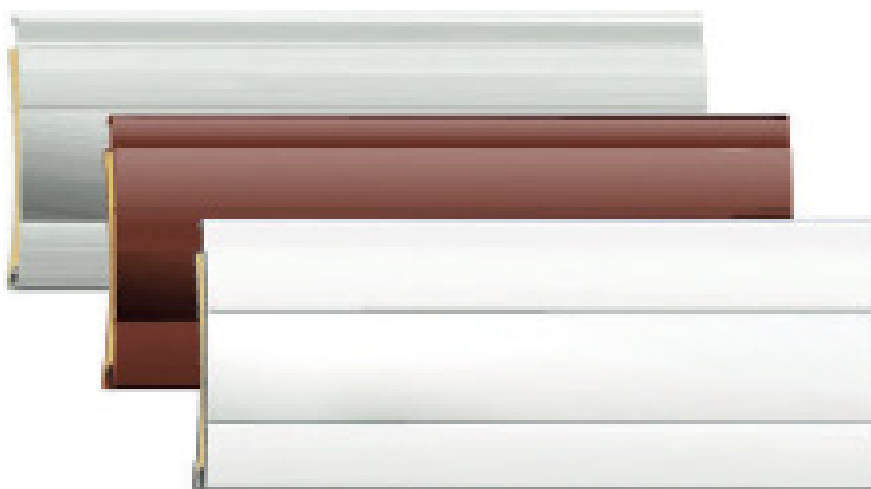

TEKNISKA SPECIFIKATIONER

Profilhöjd 39 och 55 mm

Vikt 3-4 kg/kvm

Format Max format 6000 x 4000mm

Material Aluminium med ljud- och värmeisolerande skum

Övrigt Bl.a. vit, grå, silver och brun kulör. Styrning : manuellt eller motordrift

VAR PASSAR Rolladen-Avskiljningsjalusi ?

FORTAXA SECURITY	Inomhusmontering	Utomhusmontering	Skyddsfaktor	Genomsikt/ Skyltningsmöjlighet	Isolerande egenskaper		
					Värme	Ventilation	Ljud
Rolladen	☒	☐			☒		☒

☒ Utmärkta egenskaper

☐ Bra egenskaper

☐ Till en viss del

Observera. Detta är bara rekommendationer. Vi förbehåller oss rätten att ändra i konstruktioner och specifikationer.

Fortaxa Security AB

Fortaxa har kontor runt om i Sverige.

Du når oss antingen på telefon **020-21 00 25** eller på info@fortaxa.se
Besök gärna vår hemsida för mer information. Adressen är www.fortaxa.se